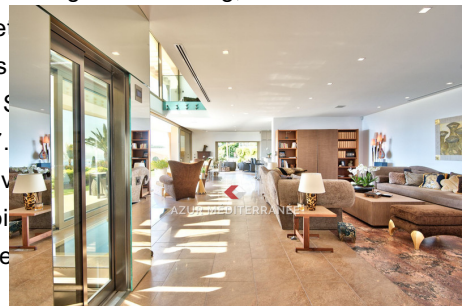

### Villa 1274 Villefranche-sur-Mer

Sublime propriété dans les hauteurs de Villefranche-sur-mer bénéficiant d'une vue mer panoramique sur la rade, le cap de Nice et le Cap d'Antibes. L'exposition plein sud de la propriété permet un ensoleillement optimal, pour profiter au mieux de vos journées d'été. Elle se situe à quelques pas du Col de Villefranche, permettant un accès rapide aux petits commerces et surtout entre Monaco et Nice, à trente minutes de l'aéroport. La maison construite récemment profite des dernières technologies, et d'une architecture moderne avec de grands volumes, 4 chambres + 1 bureau avec canapé convertible, 4 salles de bains et un studio indépendant. Rez de jardin : - Un vaste séjour avec une table à manger pouvant accueillir 8 personnes et une rallonge pour 20 personnes. Salon avec cheminée, télévision grand écran BO ; Une cuisine américaine tout équipée. - Un bureau avec canapé convertible et salle de douche avec WC Au 1er étage: Une chambre avec lit de 160 cm. Donnant sur une terrasse avec vue allant de Saint Jean Cap Ferrat jusqu'au Cap d'Antibes. Salle de bain commune douche et hammam Deuxième chambre avec lit en 160 cm Chambre donnant sur le jardin à l'arrière lit en 180 cm avec salle de douche et WC Chambre de maître avec grand dressing, salle de bain