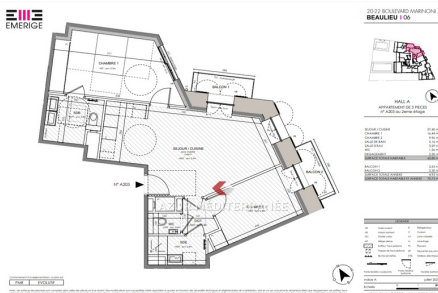

Azur Méditerranée - 2, avenue Albert 1er - 06230 Villefranche sur Mer - France
Tél. +33 (0)4 93 01 70 75 - Fax. +33 (0)4 93 76 63 09 - info@azur-mediterranee.com

Carte professionnelle n°1010 Préfecture des Alpes-Maritimes - RCS NICE B 318026713

Code NAF 7906 - SIRET 318 026 713 00012 - Document non contractuel