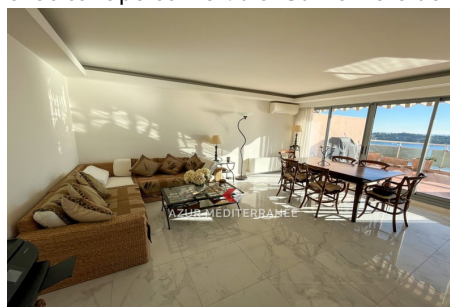

commun. La plage des Marinières est la plus proche, vous êtes à 10 minutes en voiture et 20 minutes à pied. Villefranche sur mer, est un parfait compromis pour passer d'excellentes vacances sur la côte d'azur entre Nice et Monaco. Cet esprit "village" vous offre de la tranquillité ainsi que plusieurs activités aquatiques et culturelles.

Carte professionnelle n°1010 Préfecture des Alpes-Maritimes - RCS NICE B 318026713

Code NAF 7906 - SIRET 318 026 713 00012 - Document non contractuel