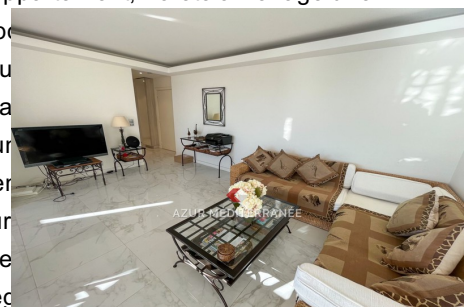

commun. La plage des Marinières est la plus proche, vous êtes à 10 minutes en voiture et 20 minutes à pied. Villefranche sur mer, est un parfait compromis pour passer d'excellentes vacances sur la côte d'azur entre Nice et Monaco. Cet esprit "village" vous offre de la tranquillité ainsi que plusieurs activités aquatiques et culturelles.

Carte professionnelle n°1010 Préfecture des Alpes-Maritimes - RCS NICE B 318026713

Code NAF 7906 - SIRET 318 026 713 00012 - Document non contractuel