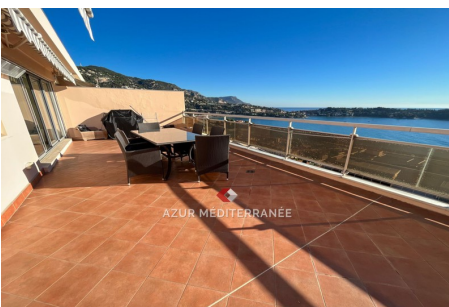

commun. La plage des Marinières est la plus proche, vous êtes à 10 minutes en voiture et 20 minutes à pied. Villefranche sur mer, est un parfait compromis pour passer d'excellentes vacances sur la côte d'azur entre Nice et Monaco. Cet esprit "village" vous offre de la tranquillité ainsi que plusieurs activités aquatiques et culturelles.

Carte professionnelle n°1010 Préfecture des Alpes-Maritimes - RCS NICE B 318026713

Code NAF 7906 - SIRET 318 026 713 00012 - Document non contractuel