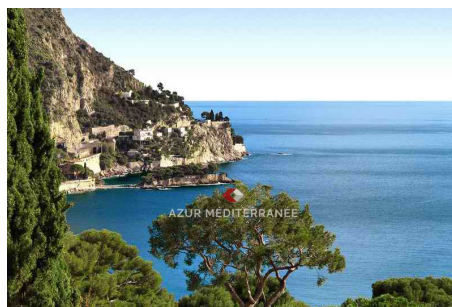

Azur Méditerranée - 2, avenue Albert 1er - 06230 Villefranche sur Mer - France
Tél. +33 (0)4 93 01 70 75 - Fax. +33 (0)4 93 76 63 09 - info@azur-mediterranee.com

Carte professionnelle n°1010 Préfecture des Alpes-Maritimes - RCS NICE B 318026713

Code NAF 7906 - SIRET 318 026 713 00012 - Document non contractuel