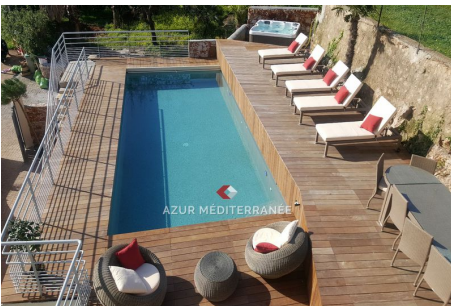

## Villa 1146 Nice

Véritable havre de paix, pour cette villa Nicoise traditionnelle qui a été entièrement rénovée avec des matériaux modernes. Située à quelques minutes du centre de Villefranche et proche des plages, elle est également en lisière du parc du Mont Boron et à 5 minutes du port de Nice. Vaste salon, salle à manger ouvrant sur la cuisine américaine avec accès dans le jardin, 3 chambres avec lit double et salle de bain en-suite et une chambre avec un lit simple et une salle de douche. La villa est entièrement climatisée et équipée de toutes les nouvelles technologies: alarme, TV satellite avec salle de cinema, douche SPA avec sauna, piscine chauffée et jacuzzi, BBQ, petit terrain de basket