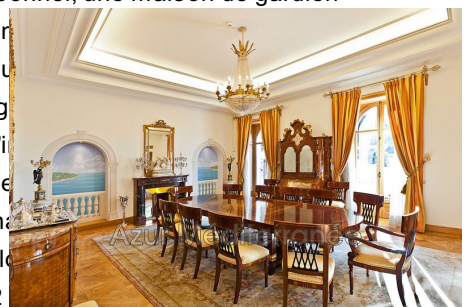

Prix sur demande

Location de vacances demeure de prestige
26 pièces
Surface : 2600 m²

Surface terrain : 7000 m²
Exposition : sud ouest
Vue : mer panoramique
État intérieur : excellent

Prestations :
Piscine chauffée, Pool house, Jacuzzi spa,
Salle de sport, Piscine intérieure chauffée,
Villa indépendante, Buanderie, Portail automatique, Quartier calme

Demeure de prestige 626 Villefranche-sur-Mer

L'une des plus prestigieuses propriétés de la Côte d'Azur, au cœur du triangle d'or, offrant une vue mer panoramique sur la rade de Villefranche Sur Mer et la fameuse presqu'île de Saint Jean Cap Ferrat. La villa est ainsi proche des plages et des commerces de Beaulieu, à 15 minutes de Monaco et 25 minutes de l'aéroport international de Nice. Exposée plein sud, elle bénéficie d'un ensoleillement maximal, face à la mer, dans un écrin de verdure et surtout sans aucun vis-à-vis. Cette demeure a été conçue à l'origine en 1875 par la famille Tiranty en collaboration avec l'architecte Gustave Eiffel. Le poète italien Gabriele D'Annunzio y séjourna et la baptisa Schiffanoia, qui se traduit par "Loin de l'ennui". La villa a été entièrement rénovée à partir des années 90 avec les matériaux les plus précieux, toute la structure a également été refaite ainsi que les fondations aux normes parasismiques en vigueur. Cette villa unique de 2.600 m² comprend 26 pièces principales, avec 11 suites et 11 salles de bains en suite, grand salon de réception de 120 m², salon piano, bureau, bibliothèque, salle à manger, salle de sport, salle de billard, un hammam, une cuisine professionnelle et son office, deux ascenseurs, 6 chambres pour le personnel, une maison de gardien